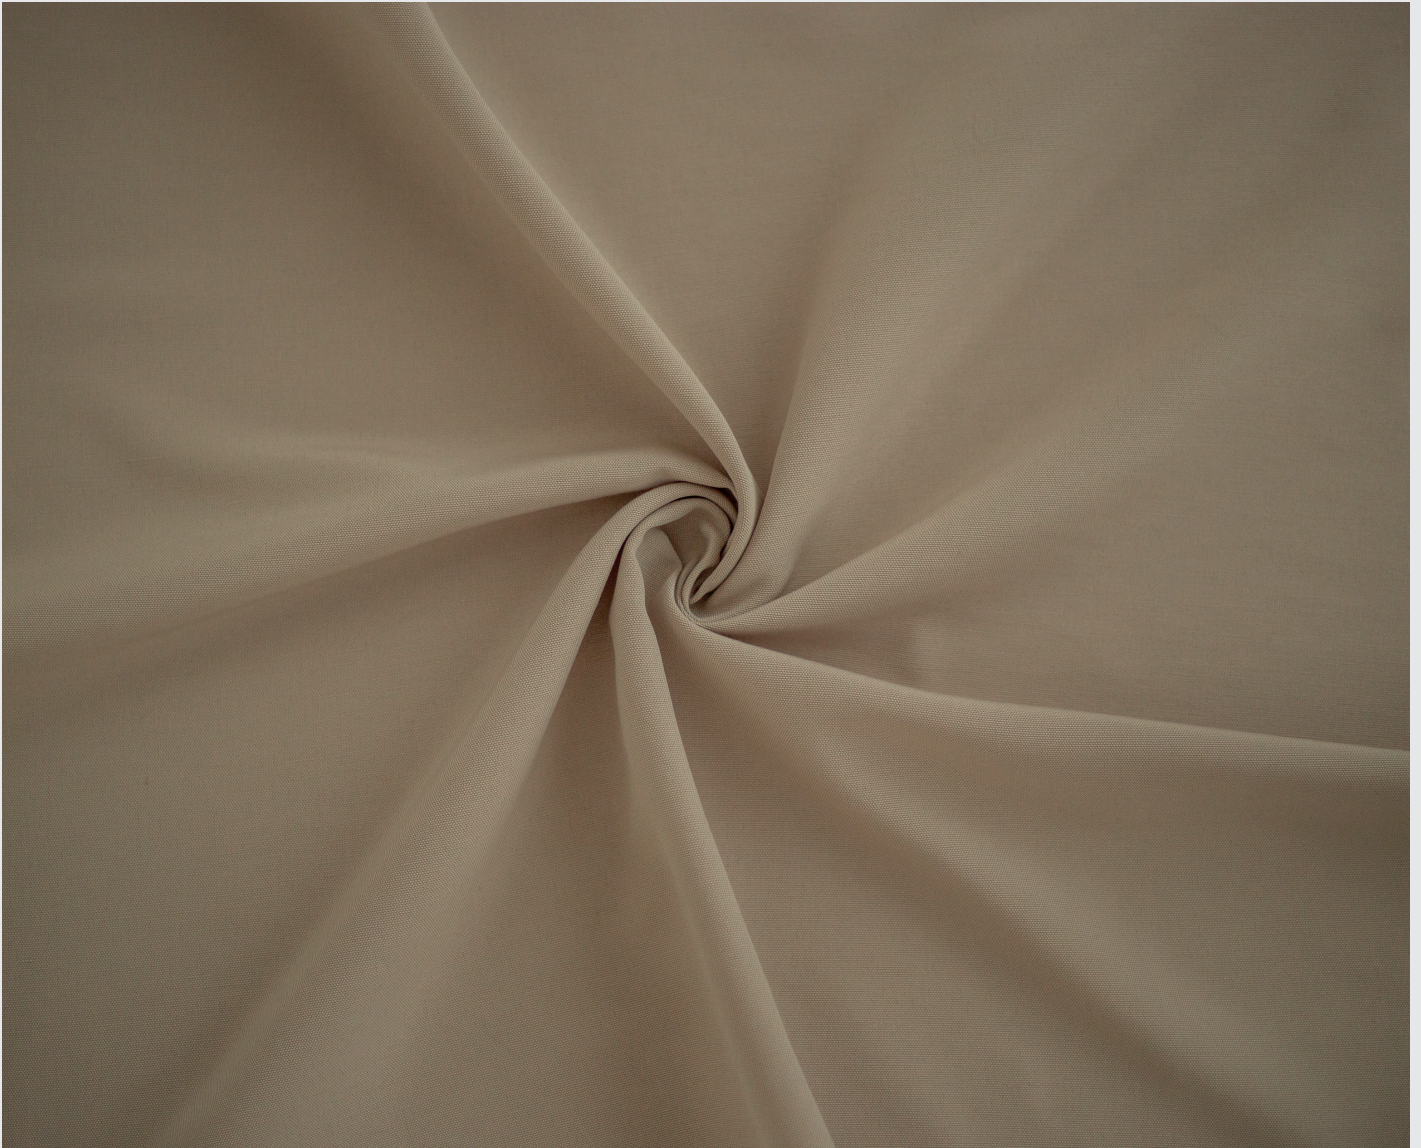

charcoal 7058-19 140 cm

dolphin 7058-26 140 cm

silver 7058-33 140 cm

Carrera FR 

Dekorationsstoff
decoration fabric

Name name	Carrera FR	Schwerentflammbarkeit flame resistance	DIN 4102 B1
Artikelnummer article number	7055 - 7058	Lichtechtheit lightfastness	5
Anzahl Farben number of colourways	33	IMO	---
Höhe/Breite height/width	ca. 140 cm	Einsprung shrinkage	ca. 0 - 0,5%
Rapport horizontal repeat horizontal	---	Martindale martindale	---
Rapport vertikal repeat vertical	---	Beschwerungsband weight band	nein no
Gewicht weight	ca. 300 g/lfm	Schallabsorption sound absorption	---
Komposition composition	100% Polyester (PES) FR	Pflege care labeling	