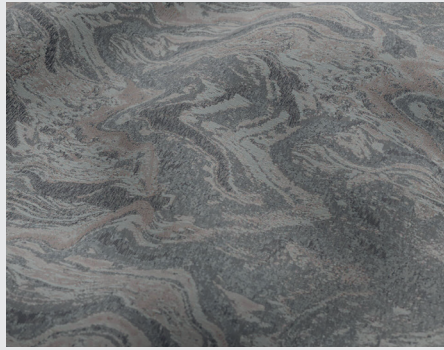

fresco 2587-11 145 cm

quartz 2587-28 145 cm

crystal 2587-35 145 cm

stucco 2587-42 145 cm

plaza 2587-59 145 cm

jade 2587-66 145 cm

river 2587-73 145 cm

teal 2587-80 145 cm

Name name	Savant FR	Schwerentflammbarkeit flame resistance	DIN 4102 B1
Artikelnummer article number	2587	Lichtechtheit lightfastness	6
Anzahl Farben number of colourways	8	IMO	A471
Höhe/Breite height/width	ca. 145 cm	Einsprung shrinkage	ca. 0 - 1%
Rapport horizontal repeat horizontal	ca. 29 cm	Martindale martindale	---
Rapport vertikal repeat vertical	ca. 42 cm	Beschwerungsband weight band	nein no
Gewicht weight	ca. 270 g/lfm	Schallabsorption sound absorption	DIN ISO 11654 $\alpha_w = 0,55$ (D)
Komposition composition	70% recyceltes Polyester (PES), 30% Polyester (PES) FR	Pflege care labeling	    